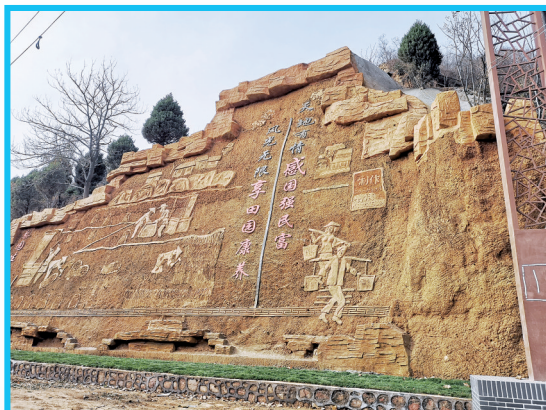

强力推进“三项工程一项管理” 打造美丽二七

颜值与气质齐飞 城乡接合部绽芳华

美丽乡村改造打造别具风格田园文化墙

马寨镇申河村被改造之后颇具江南风情的民居

自郑州市“双改”工作开展以来，二七区委、区政府高度重视，坚持“治标”整治与“治本”谋划同步推进，加快节奏，集中攻坚，“三项工程一项管理”工作初显成效，特别是城乡接合部综合改造工作，发生了“一天一个样、每天不一样”的变化。

记者 张改华/文 通讯员 李少贞 /图

E03、04

马寨镇改造后呈现美丽城乡画卷

让“初心”暖“民心”

樱桃沟片区最新规划公示

E05

为辖区困难家庭送温暖

E07

企业有困难就找管委会